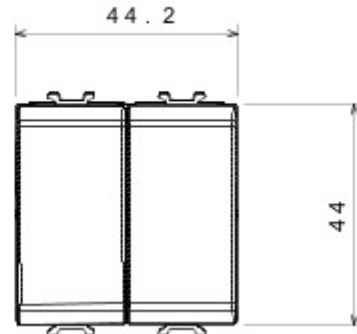

DIMENSIONAL

TECHNICAL SYMBOLOGY

STANDARDS/APPROVALS