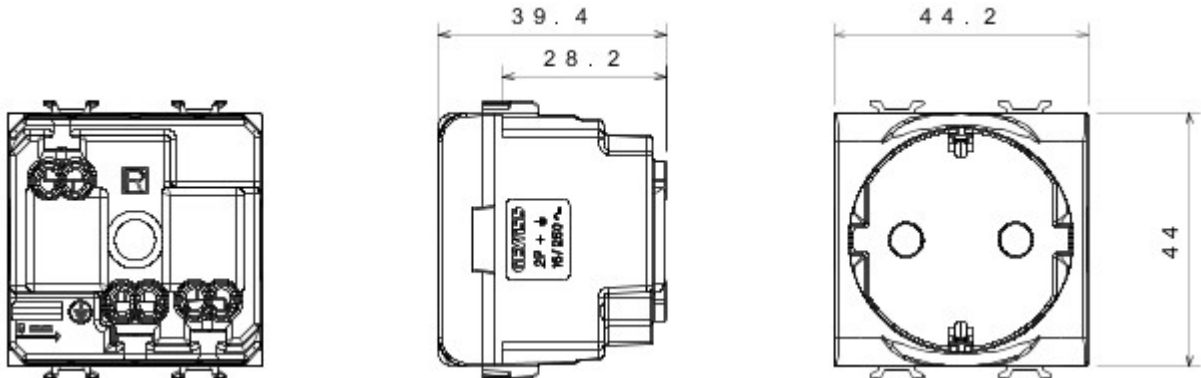

Categorie	Contactdoos	Omschrijving	2P+E - 16 A
Kleur	Rood	Type	Voor toegewezen leidingen
Spanning	250 V AC	Standaard	Duitse norm
Eigenschappen	Met veiligheidsplaten	Voor stekkerpennen	Ø 4,8 mm
Aansluitklemmen voor bekabeling	Met schroef	Standaard	IEC 60884-1; DIN VDE 0620-1
Bestendigheid bij testspanning	2000 V bij 50 Hz gedurende 1 minuut	Isolatieweerstand	> 5 MOhm
Prolonged operation socket (no.of position changes)	10.000 bij 1n 250 V AC cosφ=0,8	Thermospanning met kogel	125 °C
Gloeidraadproef	850 °C	Klemgreep op kabeltractie	> 50 N
Aanspanvermogen aansluitklem flexibele kabels (mm <sup>2</sup> )	min. 0,75 - max. 2x4	Aanspanvermogen aansluitklem starre kabels (mm <sup>2</sup> )	min. 0,5 - max. 2x2,5
Aantal modules	2	Electrocod	0131
Materiaal	Technopolymeer		

### DIMENSIONAL