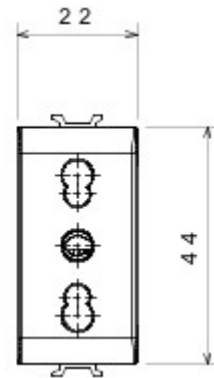

Categorie	Contactdoos met dubbele ampèrage	Omschrijving	2P+E - 16 A dubbele ampèrage
Kleur	Oranje	Type	Voor toegewezen leidingen
Spanning	250 V AC	Standaard	Engels
Eigenschappen	Met veiligheidsplaten	Voor stekkerpennen	Ø 4 / 5 mm
Aansluitklemmen voor bekabeling	Met schroef	Contactdoos type	P11-P17
Standaard	CEI 23-50	Bestendigheid bij testspanning	2000 V bij 50 Hz gedurende 1 minuut
Isolatieweerstand	> 5 MOhm	Prolonged operation socket (no.of position changes)	10.000 bij In 250 V AC cosφ=0,8
Thermospanning met kogel	125 °C	Gloeidraadproef	850 °C
Klemgreep op kabeltractie	> 50 N	Aanspanvermogen aansluitklem flexibele kabels (mm²)	min. 0,75 - max. 2x4
Aanspanvermogen aansluitklem starre kabels (mm²)	min. 0,5 - max. 2x2,5	Aantal modules	1
Electrocod	0131	Materiaal	Technopolymeer

### DIMENSIONAL