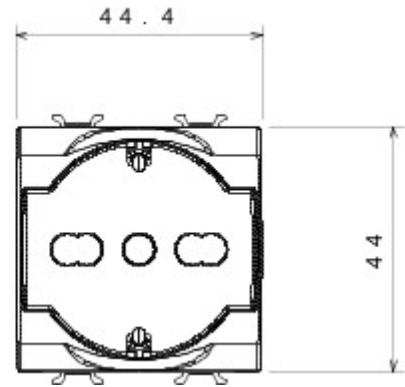

DIMENSIONAL

TECHNICAL SYMBOLOGY

STANDARDS/APPROVALS