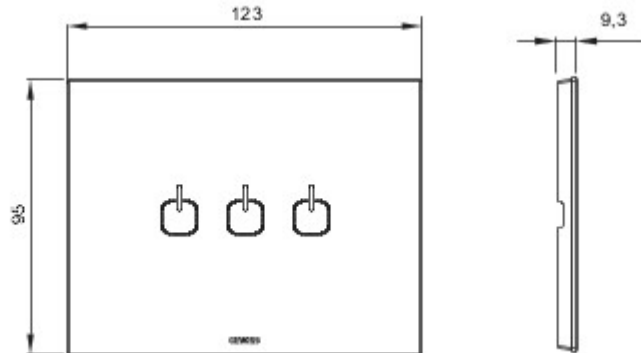

DIMENSIONAL

TECHNICAL SYMBOLOGY

STANDARDS/APPROVALS

GEWISS S.p.A. Via A. Volta, 1
24069 Cenate Sotto - Bergamo - Italy
tel. +39 035 94 61 11 fax +39 035 94 69 09

www.gewiss.com
sat@gewiss.com
Last update 20/04/2024

Data, measures, designs and pictures are shown only as informative purposes, and could be changed without previous notice