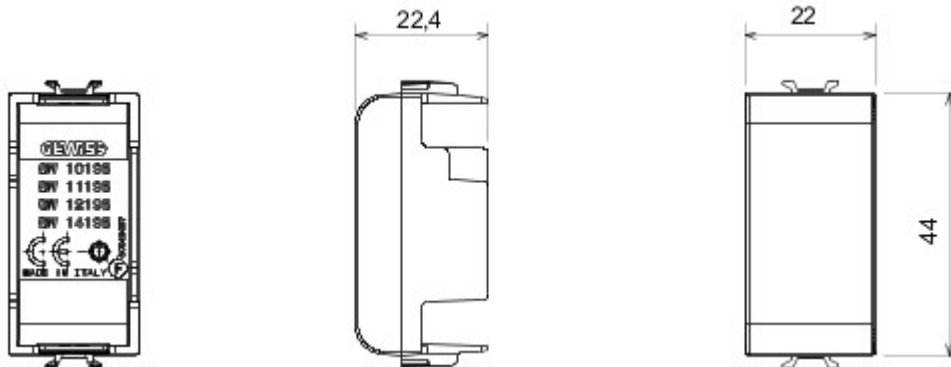

Accessory for ChoruSmart connected devices: allows you to install the retractable devices in the supports.

Omschrijving	1 stel	Categorie	Afdekkingsmodule
Kleur	Glossy white	Materiaal	Technopolymeer
Symbol	Radiofrequentie	Geschikt voor	Contacts interfaces, Zigbee actuators
Thermospanning met kogel	125 °C	Gloeidraadproef	850 °C
Standaard	EN 60669-1	Aantal modules	1
Electrocod	0100		

DIMENSIONAL

TECHNICAL SYMBOLOGY

STANDARDS/APPROVALS