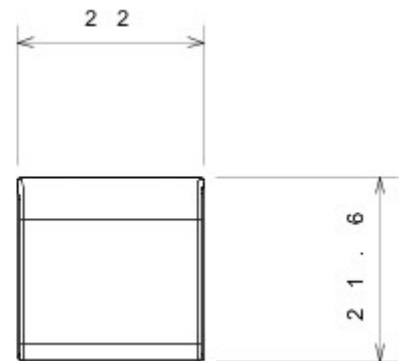

DIMENSIONAL

TECHNICAL SYMBOLOGY

STANDARDS/APPROVALS