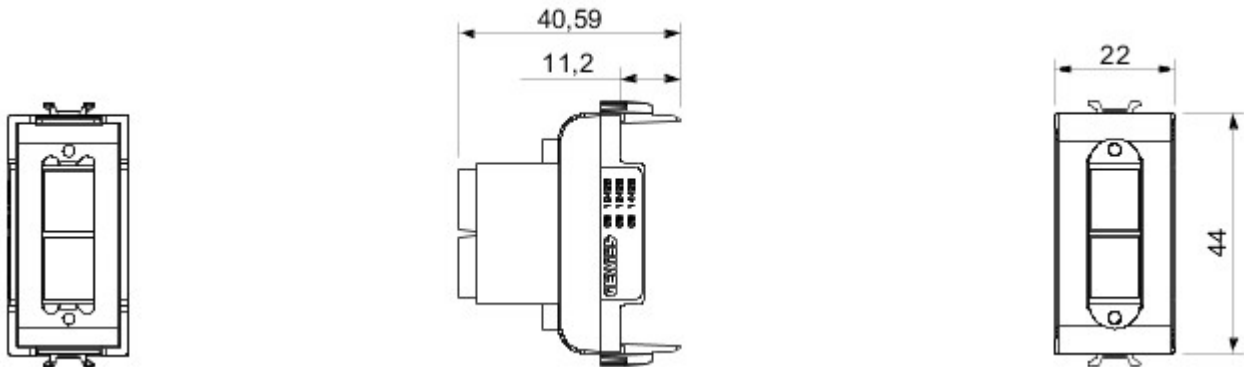

Grote verscheidenheid aan schakelaars, elektriciteitscontactdozen (in overeenstemming met nationale en internationale normen), gegevenscontactdozen, toestellen voor klimaatregeling, comfort, signalering van technische alarmen, noodverlichting. De modulaire Chorus toestellen zijn leverbaar in vier kleuren: glanzend wit, satijnzwart, gelakt titanium en glanzend ivoor en in verschillende modulariteiten met 1/2, 1, 2 en 3 modules. Dankzij de framehouders voor rechthoekige, vierkante en ronde dozen kunt u de toestellen eindeloos combineren met de serie Chorus platen.

Categorie	Glasvezeladapter	Omschrijving	O.F. SC-bus
Kleur	Glossy white	Type	Duplexbus 50/125 um
Aantal modules	1	Electrocod	3723

### DIMENSIONAL