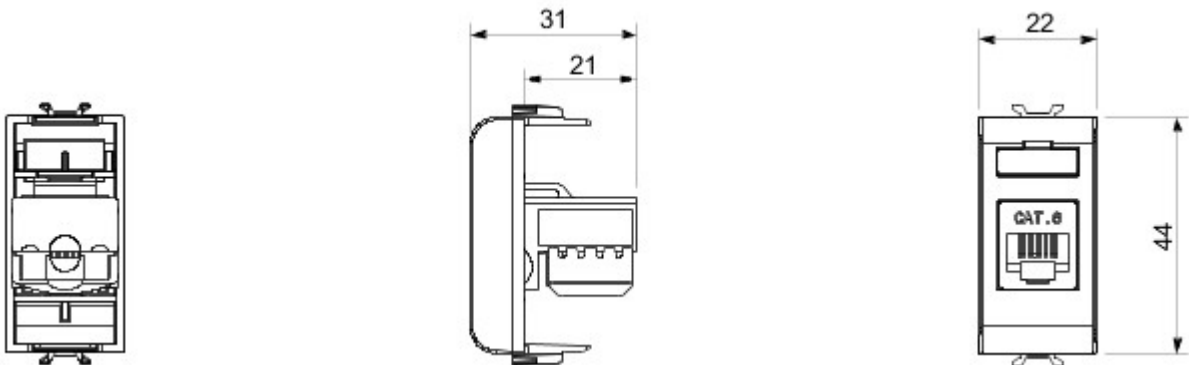

Grote verscheidenheid aan schakelaars, elektriciteitscontactdozen (in overeenstemming met nationale en internationale normen), gegevenscontactdozen, toestellen voor klimaatregeling, comfort, signalering van technische alarmen, noodverlichting. De modulaire Chorus toestellen zijn leverbaar in vier kleuren: glanzend wit, satijnzwart, gelakt titanium en glanzend ivoor en in verschillende modulariteiten met 1/2, 1, 2 en 3 modules. Dankzij de framehouders voor rechthoekige, vierkante en ronde dozen kunt u de toestellen eindeloos combineren met de serie Chorus platen.

Categorie	Data-aansluiting	Omschrijving	RJ45
Kleur	Glossy white	Gebruik categorie	6
Kabels	UTP	Verbinding	Zonder gereedschap
Aantal paar	4	Standaard	EN 60603-7-4
Aantal modules	1	Electrocod	3722
Materiaal	Technopolymeer		

### DIMENSIONAL