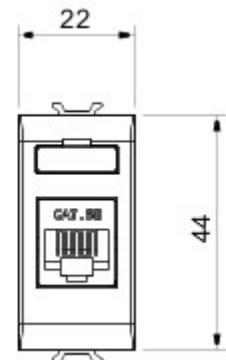

DIMENSIONAL

STANDARDS/APPROVALS

GEWISS S.p.A. Via A. Volta, 1
24069 Cenate Sotto - Bergamo - Italy
tel. +39 035 94 61 11 fax +39 035 94 69 09

www.gewiss.com
sat@gewiss.com
Last update 17/04/2024

Data, measures, designs and pictures are shown only as informative purposes, and could be changed without previous notice