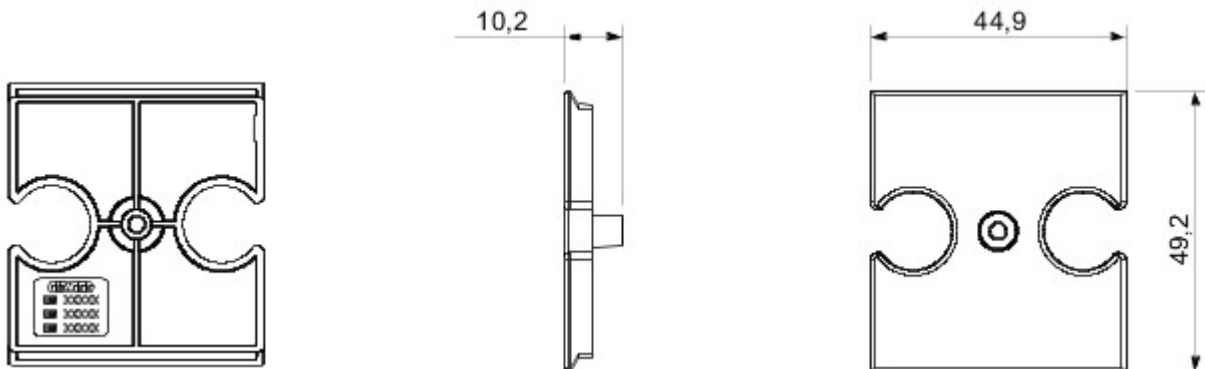

Grote verscheidenheid aan schakelaars, elektriciteitscontactdozen (in overeenstemming met nationale en internationale normen), gegevenscontactdozen, toestellen voor klimaatregeling, comfort, signalering van technische alarmen, noodverlichting. De modulaire Chorus toestellen zijn leverbaar in vier kleuren: glanzend wit, satijnzwart, gelakt titanium en glanzend ivoor en in verschillende modulariteiten met 1/2, 1, 2 en 3 modules. Dankzij de framehouders voor rechthoekige, vierkante en ronde dozen kunt u de toestellen eindeloos combineren met de serie Chorus platen.

Omschrijving	Voor TV/R-SAT-basis	Kleur	Glossy white
Eigenschappen	Kap voor antenneaansluiting	Aantal gaten	2
Electrocod	0122	Materiaal	Technopolymeer

DIMENSIONAL

GEWISS S.p.A. Via A. Volta, 1
24069 Cenate Sotto - Bergamo - Italy
tel. +39 035 94 61 11 fax +39 035 94 69 09