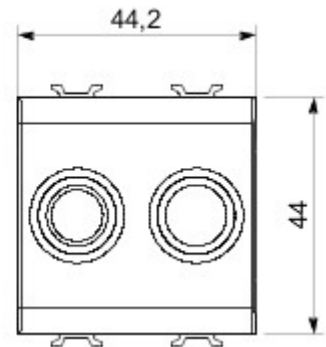

DIMENSIONAL

STANDARDS/APPROVALS

GEWISS S.p.A. Via A. Volta, 1
24069 Cenate Sotto - Bergamo - Italy
tel. +39 035 94 61 11 fax +39 035 94 69 09

www.gewiss.com
sat@gewiss.com
Last update 19/04/2024

Data, measures, designs and pictures are shown only as informative purposes, and could be changed without previous notice