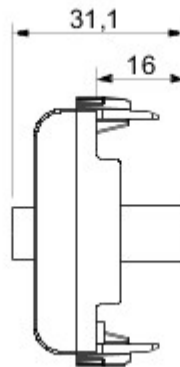

Grote verscheidenheid aan schakelaars, elektriciteitscontactdozen (in overeenstemming met nationale en internationale normen), gegevenscontactdozen, toestellen voor klimaatregeling, comfort, signalering van technische alarmen, noodverlichting. De modulaire Chorus toestellen zijn leverbaar in vier kleuren: glanzend wit, satijnzwart, gelakt titanium en glanzend ivoor en in verschillende modulariteiten met 1/2, 1, 2 en 3 modules. Dankzij de framehouders voor rechthoekige, vierkante en ronde dozen kunt u de toestellen eindeloos combineren met de serie Chorus platen.

Categorie	TV/SAT-contactdoos	Omschrijving	Direct
Kleur	Glossy white	Verzwakking	0 dB
Frequentie	5-2400 MHz	Plaat	Klasse A
Voor connector type	F-vrouwelijk	Standaard	IEC 61169-24
Aantal modules	2	Cable fixing	Drukbediend
Case	Plastic material body	Electrocod	0131
Materiaal	Technopolymeer		

### DIMENSIONAL