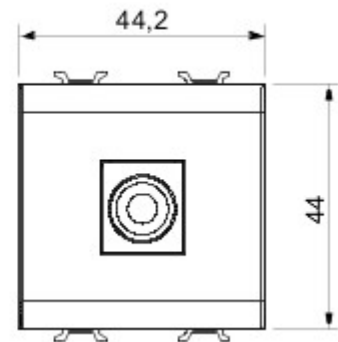

Categorie	TV/SAT-contactdoos	Omschrijving	Direct
Kleur	Glossy white	Verzwakking	0 dB
Frequentie	5-2400 MHz	Plaat	Klasse A
Voor connector type	F-vrouwelijk	Standaard	IEC 61169-24
Aantal modules	2	Cable fixing	Drukbediend
Case	Plastic material body	Electrocod	0131
Materiaal	Technopolymeer		

### DIMENSIONAL