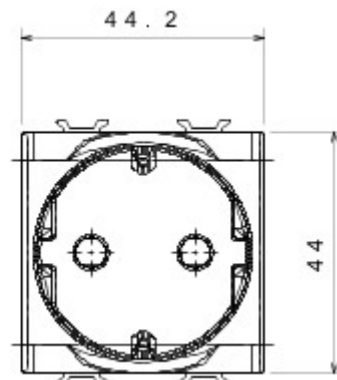

DIMENSIONAL

TECHNICAL SYMBOLOGY

STANDARDS/APPROVALS

GEWISS S.p.A. Via A. Volta, 1
24069 Cenate Sotto - Bergamo - Italy
tel. +39 035 94 61 11 fax +39 035 94 69 09

www.gewiss.com
sat@gewiss.com
Last update 23/04/2024

Data, measures, designs and pictures are shown only as informative purposes, and could be changed without previous notice