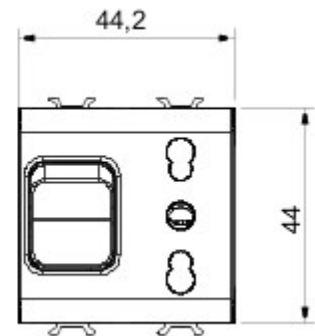

DIMENSIONAL

TECHNICAL SYMBOLOGY

STANDARDS/APPROVALS