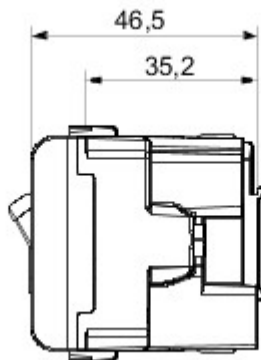

DIMENSIONAL

TECHNICAL SYMBOLOGY

STANDARDS/APPROVALS