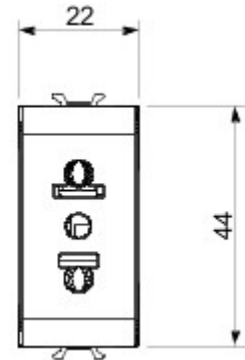

DIMENSIONAL