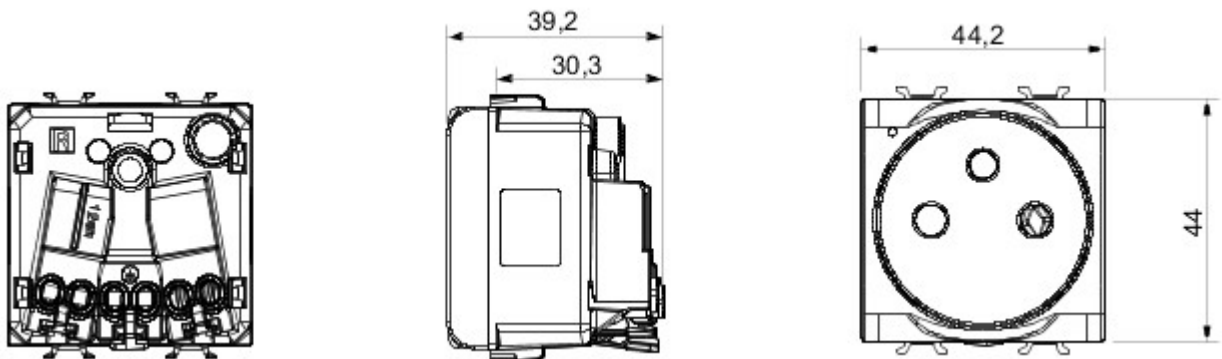

DIMENSIONAL

TECHNICAL SYMBOLOGY

STANDARDS/APPROVALS