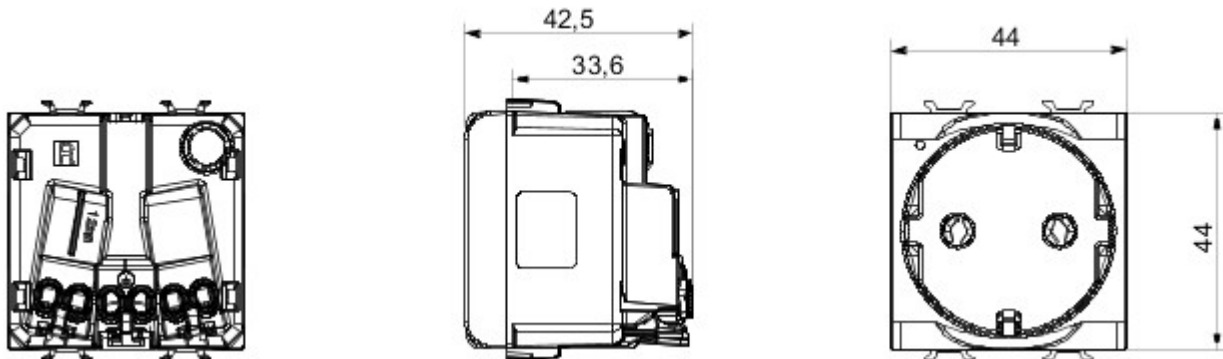

Categorie	Contactdoos met dubbele ampèrage	Omschrijving	2P+E - 16 A
Kleur	Glossy white	Spanning	250 V AC
Standaard	Duitse norm	Eigenschappen	Met veiligheidsplaten
Voor stekkerpennen	Ø 4,8 mm	Aansluitklemmen voor bekabeling	Snel, met veer
Standaard	IEC 60884-1; DIN VDE 0620-1	Bestendigheid bij testspanning	2000 V bij 50 Hz gedurende 1 minuut
Isolatieweerstand	> 5 MOhm	Prolonged operation socket (no.of position changes)	10.000 bij In 250 V AC cosφ=0,8
Thermospanning met kogel	125 °C	Gloeidraadproef	850 °C
Klemgreep op kabeltractie	> 50 N	Aanspanvermogen aansluitklem flexibele kabels (mm²)	min. 0,75 - max. 2x4
Aanspanvermogen aansluitklem starre kabels (mm²)	min. 0,5 - max. 2x2,5	Aantal modules	2
Electrocod	0131	Materiaal	Technopolymeer

### DIMENSIONAL