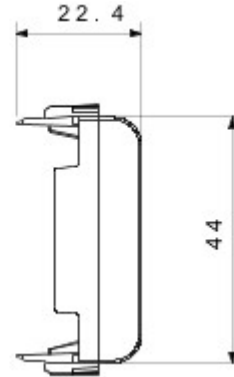

Categorie	Afdekkingsmodule	Kleur	Glossy white
Omschrijving	2 stellen	Standaard	EN 60669-1
Thermospanning met kogel	125 °C	Gloeidraadproef	850 °C
Aantal modules	2	Materiaal	Technopolymeer
Electrocod	0100		

### DIMENSIONAL