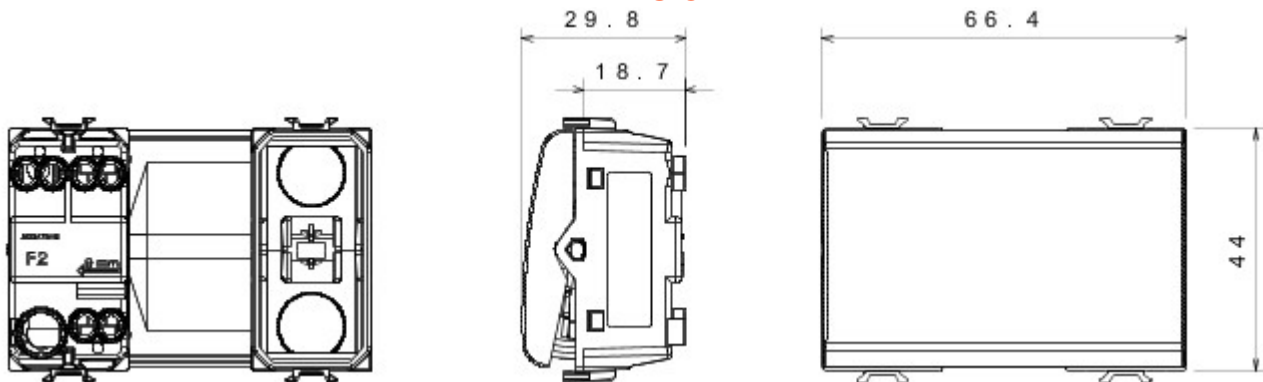

Categorie	Drukknop	Knop	Neutraal
Kleur	Glossy white	Omschrijving	1P NO - 16 A
Spanning	250 V AC	Standaard	EN 60669-1
Bestendigheid bij testspanning	2000 V bij 50 Hz gedurende 1 minuut	Isolatieweerstand	> 5 MOhm
Aansluitklemmen voor bekabeling	Met schroef	Verlengd bedrijf (aantal positiewijzigingen)	40.000 bij In 250 V AC cosφ=0,6
Thermospanning met kogel	125 °C	Gloeidraadproef	850 °C
Klemgreep op kabeltractie	> 50 N	Aanspanvermogen aansluitklem flexibele kabels (mm <sup>2</sup> )	min. 0,75 - max. 2x4
Aanspanvermogen aansluitklem starre kabels (mm <sup>2</sup> )	min. 0,5 - max. 2x2,5	Aantal modules	3
Materiaal	Technopolymeer	Electrocod	0130

### DIMENSIONAL