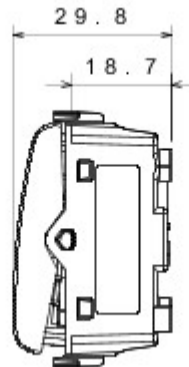

Categorie	Drukknop	Knop	Met vervangbare neutrale lens
Kleur	Glossy white	Omschrijving	1P NO - 16 A verlicht
Spanning	250 V AC	Standaard	EN 60669-1
Bestendigheid bij testspanning	2000 V bij 50 Hz gedurende 1 minuut	Isolatieweerstand	> 5 MOhm
Aansluitklemmen voor bekabeling	Met schroef	Verlengd bedrijf (aantal positiewijzigingen)	40.000 bij In 250 V AC cosφ=0,6
Thermospanning met kogel	125 °C	Gloedraadproef	850 °C
Klemgreep op kabeltractie	> 50 N	Aanspanvermogen aansluitklem flexibele kabels (mm <sup>2</sup> )	min. 0,75 - max. 2x4
Aanspanvermogen aansluitklem starre kabels (mm <sup>2</sup> )	min. 0,5 - max. 2x2,5	Aantal modules	2
Materiaal	Technopolymeer	Electrocod	0130

### DIMENSIONAL