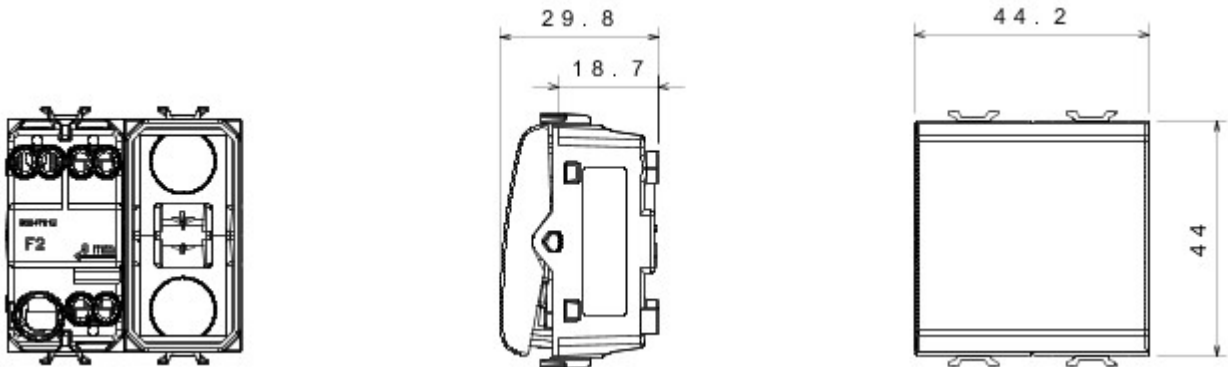

Categorie	Drukknop	Knop	Neutraal
Kleur	Glossy white	Omschrijving	1P NO - 16 A
Spanning	250 V AC	Standaard	EN 60669-1
Bestendigheid bij testspanning	2000 V bij 50 Hz gedurende 1 minuut	Isolatieweerstand	> 5 MOhm
Aansluitklemmen voor bekabeling	Met schroef	Verlengd bedrijf (aantal positiewijzigingen)	40.000 bij In 250 V AC cosφ=0,6
Thermospanning met kogel	125 °C	Gloedraadproef	850 °C
Klemgreep op kabeltractie	> 50 N	Aanspanvermogen aansluitklem flexibele kabels (mm <sup>2</sup> )	min. 0,75 - max. 2x4
Aanspanvermogen aansluitklem starre kabels (mm <sup>2</sup> )	min. 0,5 - max. 2x2,5	Aantal modules	2
Materiaal	Technopolymeer	Electrocod	0130

### DIMENSIONAL