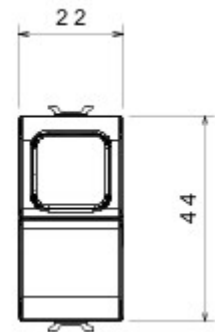

DIMENSIONAL