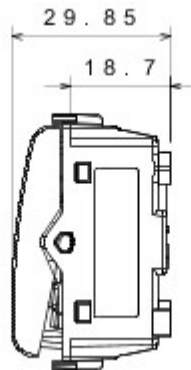

DIMENSIONAL