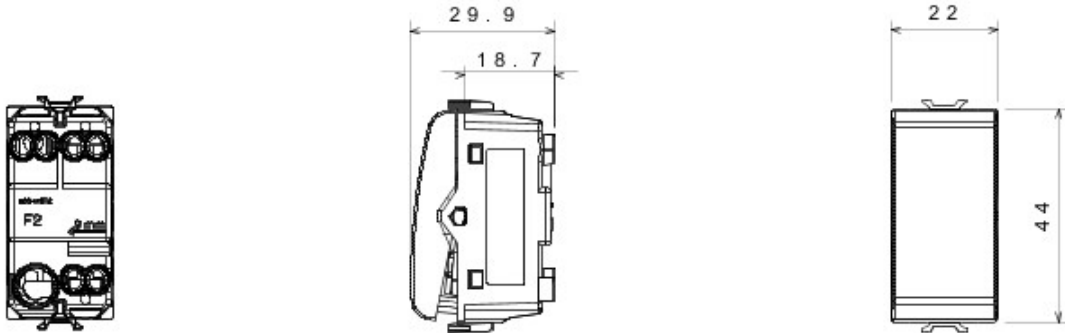

DIMENSIONAL

TECHNICAL SYMBOLOGY

STANDARDS/APPROVALS