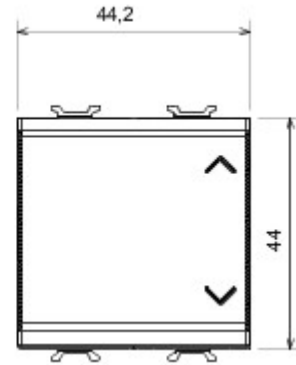

DIMENSIONAL

TECHNICAL SYMBOLOGY

STANDARDS/APPROVALS