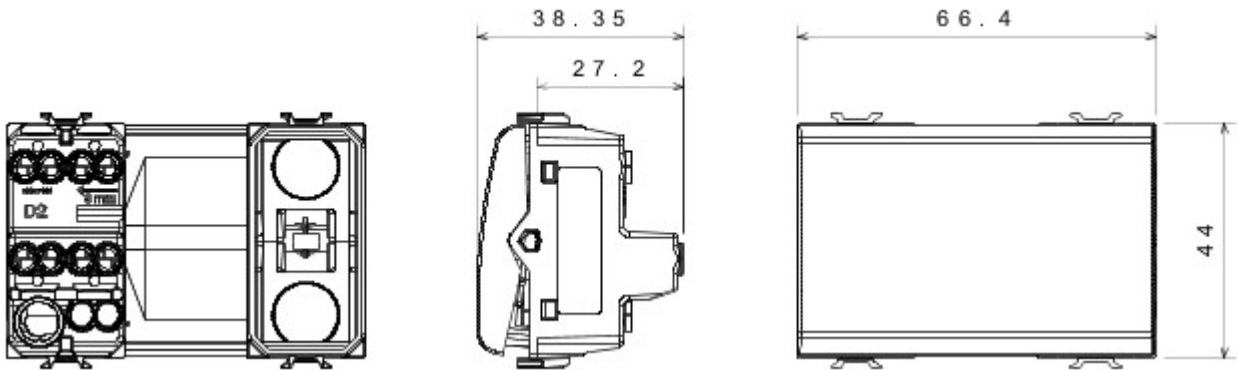

Grote verscheidenheid aan schakelaars, elektriciteitscontactdozen (in overeenstemming met nationale en internationale normen), gegevenscontactdozen, toestellen voor klimaatregeling, comfort, signalering van technische alarmen, noodverlichting. De modulaire Chorus toestellen zijn leverbaar in vier kleuren: glanzend wit, satijnzwart, gelakt titanium en glanzend ivoor en in verschillende modulariteiten met 1/2, 1, 2 en 3 modules. Dankzij de framehouders voor rechthoekige, vierkante en ronde dozen kunt u de toestellen eindeloos combineren met de serie Chorus platen.

Categorie	Omkeerschakelaar	Knop	Met diffuser
Kleur	Glossy white	Omschrijving	1P - 16AX verlicht
Spanning	250 V AC	Standaard	EN 60669-1
Bestendigheid bij testspanning	2000 V bij 50 Hz gedurende 1 minuut	Rated power of 230V LED lamps	200 W
Isolatieweerstand	> 5 MOhm	Aansluitklemmen voor bekabeling	Met schroef
Verlengd bedrijf (aantal positiewijzigingen)	40.000 bij In 250 V AC $\cos\phi=0,6$	Thermospanning met kogel	125 °C
Gloeidraadproef	850 °C	Klemgreep op kabeltractie	> 50 N
Aanspanvermogen aansluitklem flexibele kabels (mm <sup>2</sup> )	min. 0,75 - max. 2x4	Aanspanvermogen aansluitklem starre kabels (mm <sup>2</sup> )	min. 0,5 - max. 2x2,5
Aantal modules	3	Materiaal	Technopolymeer
Electrocod	0130		

### DIMENSIONAL