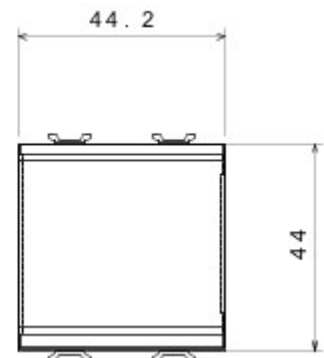

DIMENSIONAL

TECHNICAL SYMBOLOGY

STANDARDS/APPROVALS