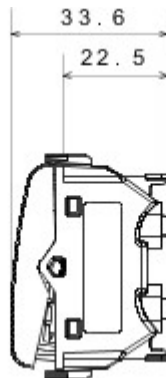

DIMENSIONAL