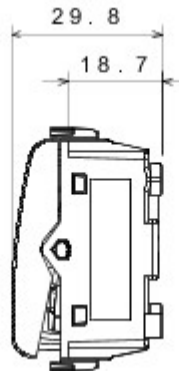

DIMENSIONAL