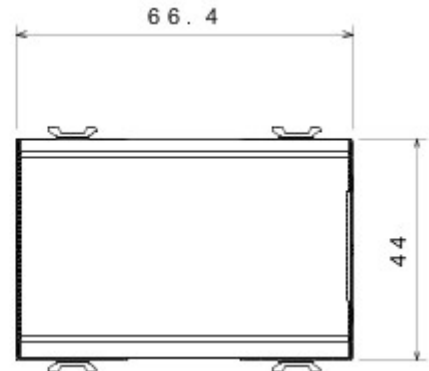

DIMENSIONAL

TECHNICAL SYMBOLOGY

STANDARDS/APPROVALS