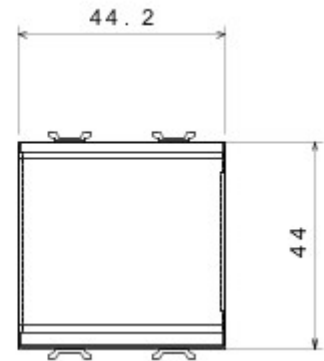

DIMENSIONAL

TECHNICAL SYMBOLOGY

STANDARDS/APPROVALS