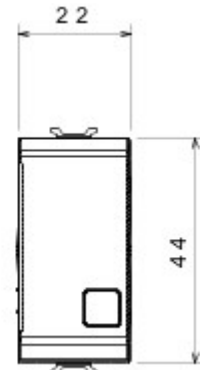

DIMENSIONAL