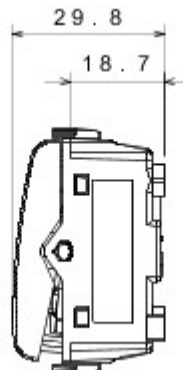

DIMENSIONAL