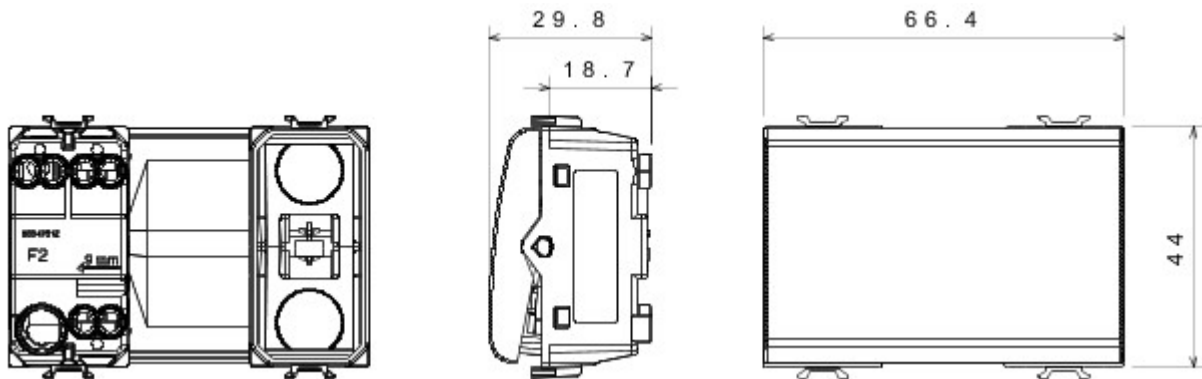

DIMENSIONAL

TECHNICAL SYMBOLOGY

STANDARDS/APPROVALS