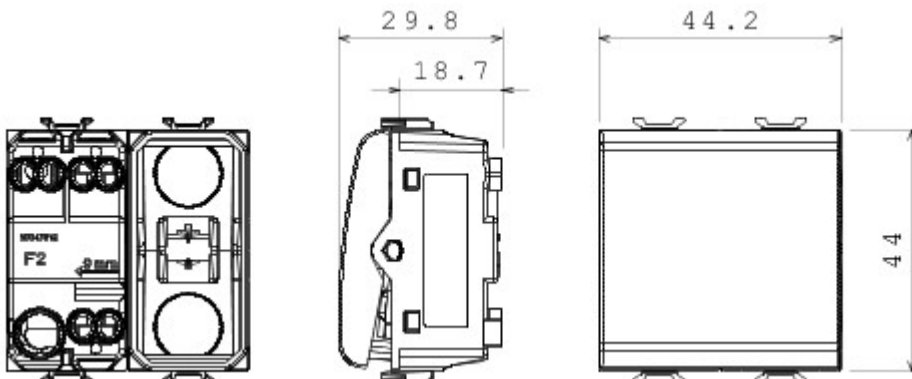

DIMENSIONAL

TECHNICAL SYMBOLOGY

STANDARDS/APPROVALS