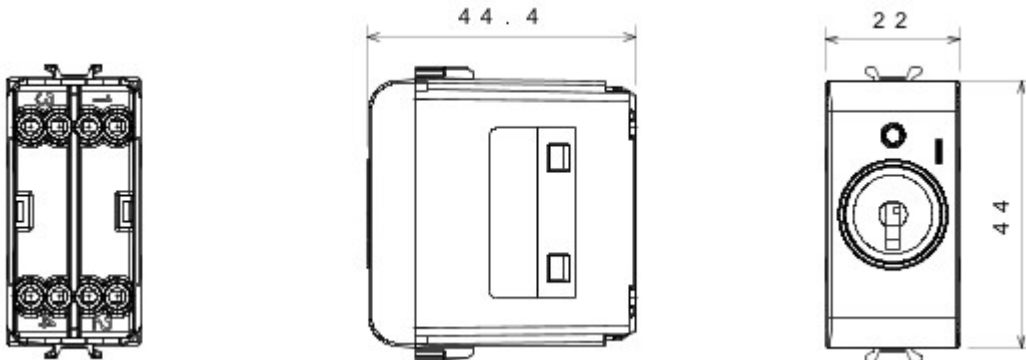

DIMENSIONAL

TECHNICAL SYMBOLOGY

STANDARDS/APPROVALS