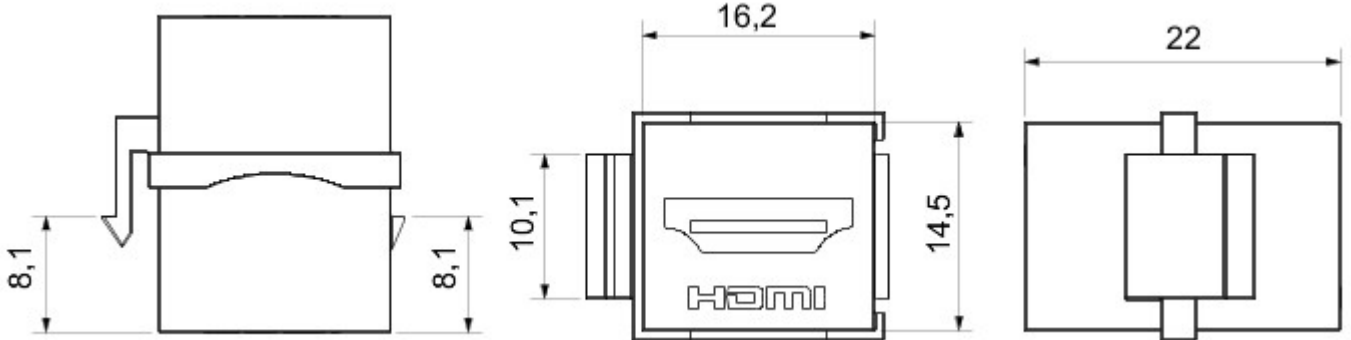

Categorie	Data-aansluiting	Omschrijving	HDMI koppeling
Type	Vrouwelijk/vrouwelijk	Compatibiliteit	Keystone Jack
Materiaal	Technopolymeer	Electrocod	3722

DIMENSIONAL

STANDARDS/APPROVALS

GEWISS S.p.A. Via A. Volta, 1
24069 Cenate Sotto - Bergamo - Italy
tel. +39 035 94 61 11 fax +39 035 94 69 09