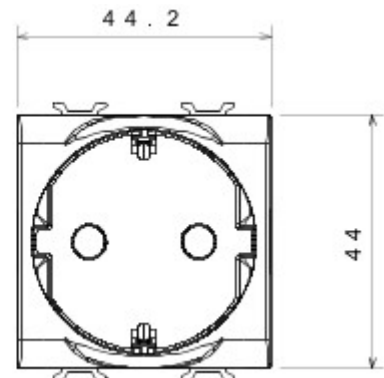

DIMENSIONAL

TECHNICAL SYMBOLOGY

STANDARDS/APPROVALS