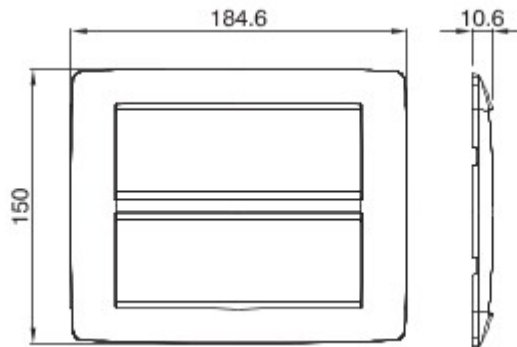

Serie platen voor de Chorus bekabelingstoestellen, in een groot aantal vormen, kleuren, materialen en afwerkingen. Inclusief zes verschillende vormen (ONE, GEO, LUX, ART, ICE en ICE Touch) voor rechthoekige dozen max. 12 modules en drie verschillende vormen (ONE International, GEO International en LUX International) geschikt voor ronde/vierkante dozen, in enkelvoudige of meervoudige horizontale/verticale modulaire uitvoering, van 2 max. 2+2+2+2 modules. Alle platen in de Chorus bekabelingstoestellen gebruiken dezelfde framehouders, zonder dat extra adapters nodig zijn. De serie omvat ook blinde platen, IP55 waterbestendige platen en zelfdragende platen voor profielen en panelen.

Serie	ONE	Omschrijving	6+6 openingen
Kleur	Titaan	Materiaal	Technopolymeer
Afwerking	Glanzend	Voor steun-codes	GW16812
Gloeidraadproef	650 °C	Thermospanning met kogel	70 °C
Standaard	EN 60669-1	Electrocod	0110

### DIMENSIONAL