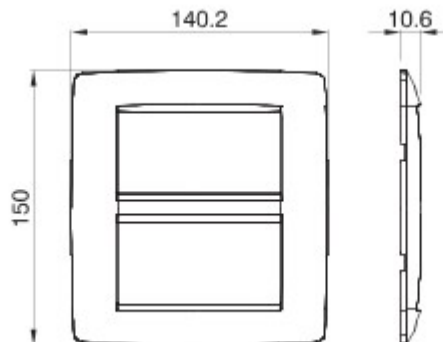

Serie platen voor de Chorus bekabelingstoestellen, in een groot aantal vormen, kleuren, materialen en afwerkingen. Inclusief zes verschillende vormen (ONE, GEO, LUX, ART, ICE en ICE Touch) voor rechthoekige dozen max. 12 modules en drie verschillende vormen (ONE International, GEO International en LUX International) geschikt voor ronde/vierkante dozen, in enkelvoudige of meervoudige horizontale/verticale modulaire uitvoering, van 2 max. 2+2+2+2 modules. Alle platen in de Chorus bekabelingstoestellen gebruiken dezelfde framehouders, zonder dat extra adapters nodig zijn. De serie omvat ook blinde platen, IP55 waterbestendige platen en zelfdragende platen voor profielen en panelen.

Serie	ONE	Omschrijving	4+4 stellen
Kleur	Satijnzwart	Materiaal	Technopolymeer
Afwerking	Ondoorzichtige afwerking	Voor steun-codes	GW16808
Gloeidraadproef	650 °C	Thermospanning met kogel	70 °C
Standaard	EN 60669-1	Electrocod	0110

### DIMENSIONAL