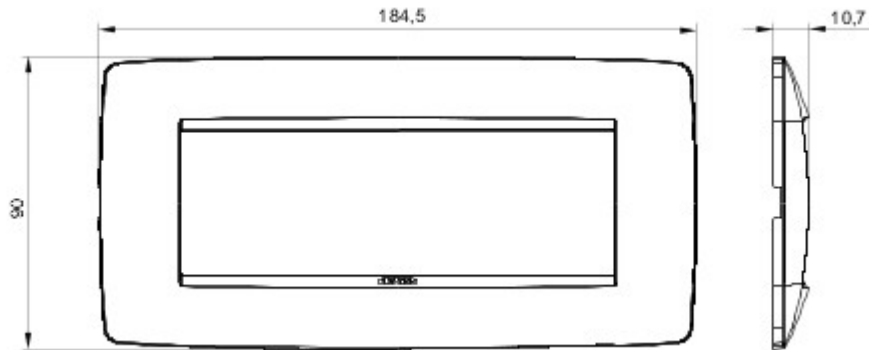

Serie platen voor de Chorus bekabelingstoestellen, in een groot aantal vormen, kleuren, materialen en afwerkingen. Inclusief zes verschillende vormen (ONE, GEO, LUX, ART, ICE en ICE Touch) voor rechthoekige dozen max. 12 modules en drie verschillende vormen (ONE International, GEO International en LUX International) geschikt voor ronde/vierkante dozen, in enkelvoudige of meervoudige horizontale/verticale modulaire uitvoering, van 2 max. 2+2+2+2 modules. Alle platen in de Chorus bekabelingstoestellen gebruiken dezelfde framehouders, zonder dat extra adapters nodig zijn. De serie omvat ook blinde platen, IP55 waterbestendige platen en zelfdragende platen voor profielen en panelen.

Serie	ONE	Omschrijving	6 stellen
Kleur	Ivoor	Materiaal	Technopolymeer
Afwerking	Glanzend	Voor steun-codes	GW16806
Gloeidraadproef	650 °C	Thermospanning met kogel	70 °C
Standaard	EN 60669-1	Electrocod	0110

### DIMENSIONAL