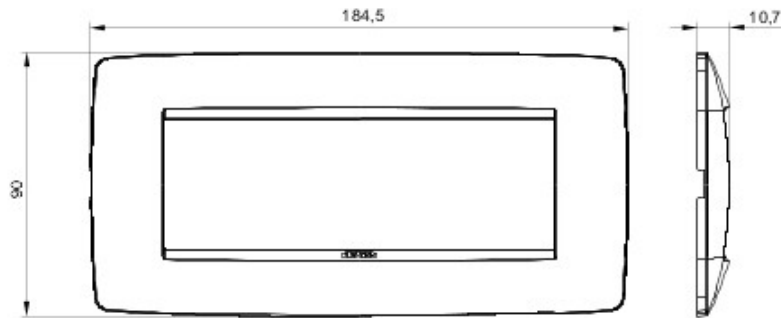

DIMENSIONAL

TECHNICAL SYMBOLOGY

STANDARDS/APPROVALS