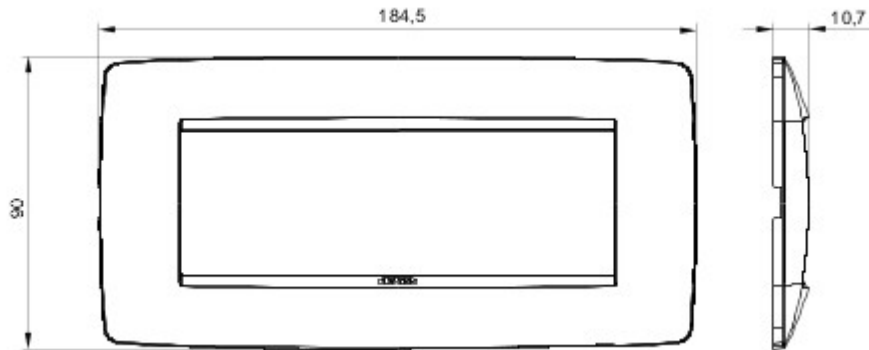

DIMENSIONAL

TECHNICAL SYMBOLOGY

STANDARDS/APPROVALS