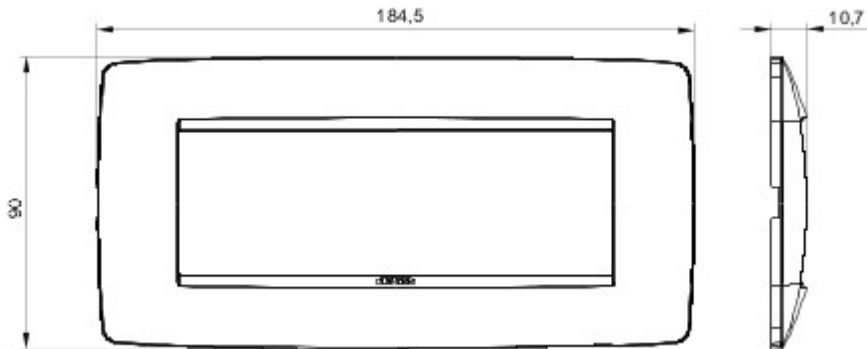

Serie platen voor de Chorus bekabelingstoestellen, in een groot aantal vormen, kleuren, materialen en afwerkingen. Inclusief zes verschillende vormen (ONE, GEO, LUX, ART, ICE en ICE Touch) voor rechthoekige dozen max. 12 modules en drie verschillende vormen (ONE International, GEO International en LUX International) geschikt voor ronde/vierkante dozen, in enkelvoudige of meervoudige horizontale/verticale modulaire uitvoering, van 2 max. 2+2+2+2 modules. Alle platen in de Chorus bekabelingstoestellen gebruiken dezelfde framehouders, zonder dat extra adapters nodig zijn. De serie omvat ook blinde platen, IP55 waterbestendige platen en zelfdragende platen voor profielen en panelen.

Serie	ONE	Omschrijving	6 stellen
Kleur	Goud	Materiaal	Technopolymeer
Afwerking	Glanzend	Voor steun-codes	GW16806
Gloeidraadproef	650 °C	Thermospanning met kogel	70 °C
Standaard	EN 60669-1	Electrocod	0110

### DIMENSIONAL