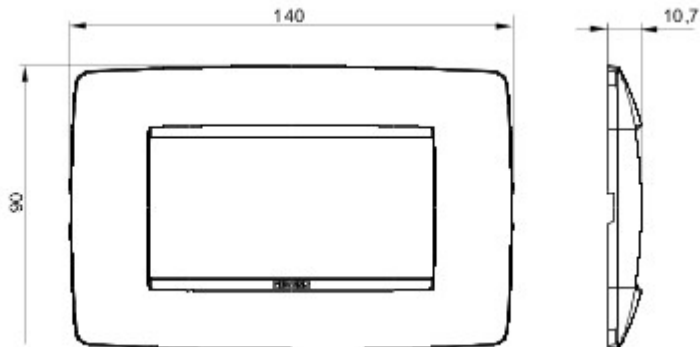

Serie platen voor de Chorus bekabelingstoestellen, in een groot aantal vormen, kleuren, materialen en afwerkingen. Inclusief zes verschillende vormen (ONE, GEO, LUX, ART, ICE en ICE Touch) voor rechthoekige dozen max. 12 modules en drie verschillende vormen (ONE International, GEO International en LUX International) geschikt voor ronde/vierkante dozen, in enkelvoudige of meervoudige horizontale/verticale modulaire uitvoering, van 2 max. 2+2+2+2 modules. Alle platen in de Chorus bekabelingstoestellen gebruiken dezelfde framehouders, zonder dat extra adapters nodig zijn. De serie omvat ook blinde platen, IP55 waterbestendige platen en zelfdragende platen voor profielen en panelen.

Serie	ONE	Omschrijving	4 stellen
Kleur	Robijn	Materiaal	Technopolymeer
Afwerking	Weefseffect	Voor steun-codes	GW16804, GW16804N
Gloedraadproef	650 °C	Thermospanning met kogel	70 °C
Standaard	EN 60669-1	Electrocod	0110

DIMENSIONAL

TECHNICAL SYMBOLOGY

STANDARDS/APPROVALS