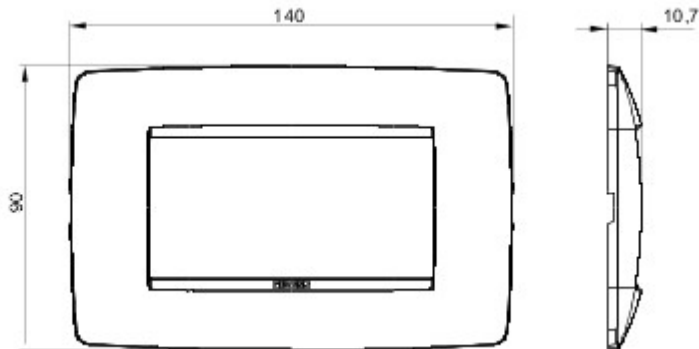

Serie platen voor de Chorus bekabelingstoestellen, in een groot aantal vormen, kleuren, materialen en afwerkingen. Inclusief zes verschillende vormen (ONE, GEO, LUX, ART, ICE en ICE Touch) voor rechthoekige dozen max. 12 modules en drie verschillende vormen (ONE International, GEO International en LUX International) geschikt voor ronde/vierkante dozen, in enkelvoudige of meervoudige horizontale/verticale modulaire uitvoering, van 2 max. 2+2+2+2 modules. Alle platen in de Chorus bekabelingstoestellen gebruiken dezelfde framehouders, zonder dat extra adapters nodig zijn. De serie omvat ook blinde platen, IP55 waterbestendige platen en zelfdragende platen voor profielen en panelen.

Serie	ONE	Omschrijving	4 stellen
Kleur	Zeeblauw	Materiaal	Technopolymeer
Afwerking	Weefseffect	Voor steun-codes	GW16804, GW16804N
Gloedraadproef	650 °C	Thermospanning met kogel	70 °C
Standaard	EN 60669-1	Electrocod	0110

### DIMENSIONAL