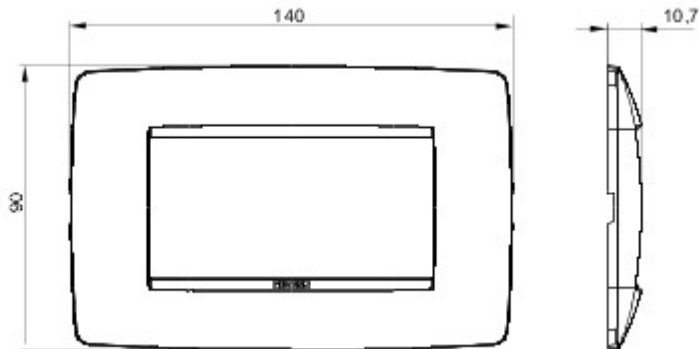

Serie platen voor de Chorus bekabelingstoestellen, in een groot aantal vormen, kleuren, materialen en afwerkingen. Inclusief zes verschillende vormen (ONE, GEO, LUX, ART, ICE en ICE Touch) voor rechthoekige dozen max. 12 modules en drie verschillende vormen (ONE International, GEO International en LUX International) geschikt voor ronde/vierkante dozen, in enkelvoudige of meervoudige horizontale/verticale modulaire uitvoering, van 2 max. 2+2+2+2 modules. Alle platen in de Chorus bekabelingstoestellen gebruiken dezelfde framehouders, zonder dat extra adapters nodig zijn. De serie omvat ook blinde platen, IP55 waterbestendige platen en zelfdragende platen voor profielen en panelen.

Serie	ONE	Omschrijving	4 stellen
Kleur	Opaaloranje	Materiaal	Technopolymeer
Afwerking	Glanzend	Voor steun-codes	GW16804, GW16804N
Gloeidraadproef	650 °C	Thermospanning met kogel	70 °C
Standaard	EN 60669-1	Electrocod	0110

### DIMENSIONAL