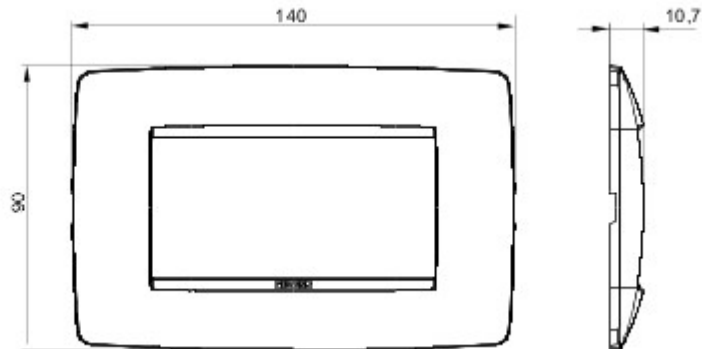

Serie platen voor de Chorus bekabelingstoestellen, in een groot aantal vormen, kleuren, materialen en afwerkingen. Inclusief zes verschillende vormen (ONE, GEO, LUX, ART, ICE en ICE Touch) voor rechthoekige dozen max. 12 modules en drie verschillende vormen (ONE International, GEO International en LUX International) geschikt voor ronde/vierkante dozen, in enkelvoudige of meervoudige horizontale/verticale modulaire uitvoering, van 2 max. 2+2+2+2 modules. Alle platen in de Chorus bekabelingstoestellen gebruiken dezelfde framehouders, zonder dat extra adapters nodig zijn. De serie omvat ook blinde platen, IP55 waterbestendige platen en zelfdragende platen voor profielen en panelen.

Serie	ONE	Omschrijving	4 stellen
Kleur	Ivoor	Materiaal	Technopolymeer
Afwerking	Glanzend	Voor steun-codes	GW16804, GW16804N
Gloeidraadproef	650 °C	Thermospanning met kogel	70 °C
Standaard	EN 60669-1	Electrocod	0110

### DIMENSIONAL