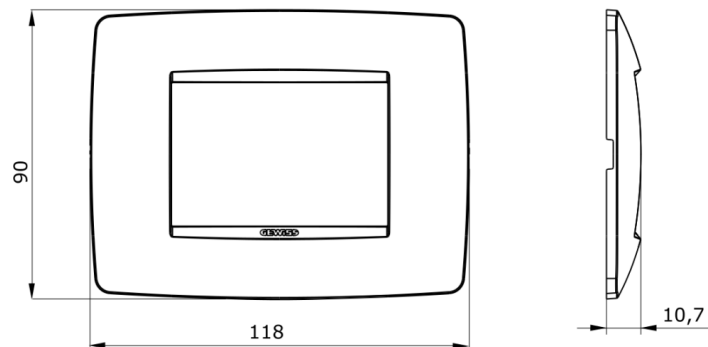

DIMENSIONAL

TECHNICAL SYMBOLOGY

STANDARDS/APPROVALS