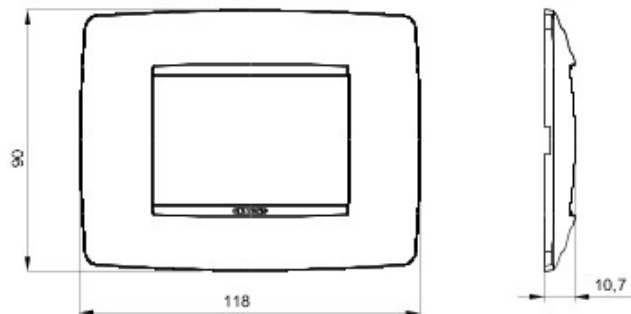

Serie platen voor de Chorus bekabelingstoestellen, in een groot aantal vormen, kleuren, materialen en afwerkingen. Inclusief zes verschillende vormen (ONE, GEO, LUX, ART, ICE en ICE Touch) voor rechthoekige dozen max. 12 modules en drie verschillende vormen (ONE International, GEO International en LUX International) geschikt voor ronde/vierkante dozen, in enkelvoudige of meervoudige horizontale/verticale modulaire uitvoering, van 2 max. 2+2+2+2 modules. Alle platen in de Chorus bekabelingstoestellen gebruiken dezelfde framehouders, zonder dat extra adapters nodig zijn. De serie omvat ook blinde platen, IP55 waterbestendige platen en zelfdragende platen voor profielen en panelen.

Serie	ONE	Omschrijving	3 stellen
Kleur	Goud	Materiaal	Technopolymeer
Afwerking	Glanzend	Voor steun-codes	GW16803
Gloeidraadproef	650 °C	Thermospanning met kogel	70 °C
Standaard	EN 60669-1	Electrocod	0110

### DIMENSIONAL