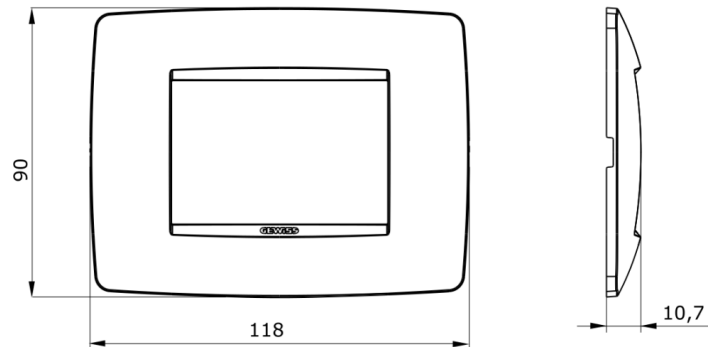

DIMENSIONAL

TECHNICAL SYMBOLOGY

STANDARDS/APPROVALS