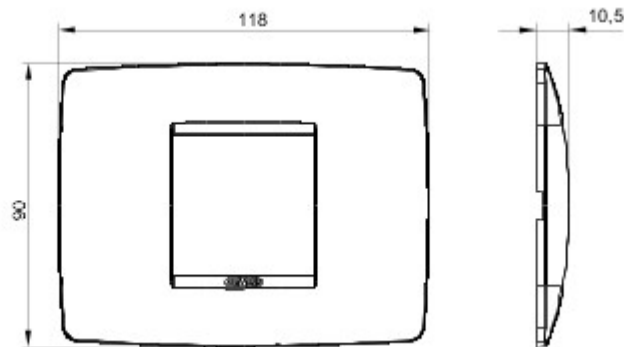

Serie platen voor de Chorus bekabelingstoestellen, in een groot aantal vormen, kleuren, materialen en afwerkingen. Inclusief zes verschillende vormen (ONE, GEO, LUX, ART, ICE en ICE Touch) voor rechthoekige dozen max. 12 modules en drie verschillende vormen (ONE International, GEO International en LUX International) geschikt voor ronde/vierkante dozen, in enkelvoudige of meervoudige horizontale/verticale modulaire uitvoering, van 2 max. 2+2+2+2 modules. Alle platen in de Chorus bekabelingstoestellen gebruiken dezelfde framehouders, zonder dat extra adapters nodig zijn. De serie omvat ook blinde platen, IP55 waterbestendige platen en zelfdragende platen voor profielen en panelen.

Serie	ONE	Omschrijving	2 stellen
Kleur	Robijn	Materiaal	Technopolymeer
Afwerking	Weefseffect	Voor steun-codes	GW16802, GW16803, GW16803N
Gloeidraadproef	650 °C	Thermospanning met kogel	70 °C
Standaard	EN 60669-1	Electrocod	0110

### DIMENSIONAL