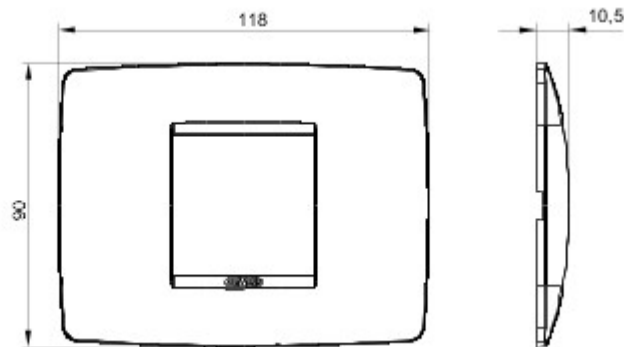

Serie platen voor de Chorus bekabelingstoestellen, in een groot aantal vormen, kleuren, materialen en afwerkingen. Inclusief zes verschillende vormen (ONE, GEO, LUX, ART, ICE en ICE Touch) voor rechthoekige dozen max. 12 modules en drie verschillende vormen (ONE International, GEO International en LUX International) geschikt voor ronde/vierkante dozen, in enkelvoudige of meervoudige horizontale/verticale modulaire uitvoering, van 2 max. 2+2+2+2 modules. Alle platen in de Chorus bekabelingstoestellen gebruiken dezelfde framehouders, zonder dat extra adapters nodig zijn. De serie omvat ook blinde platen, IP55 waterbestendige platen en zelfdragende platen voor profielen en panelen.

Serie	ONE	Omschrijving	2 stellen
Kleur	Zeeblauw	Materiaal	Technopolymeer
Afwerking	Weefseleffect	Voor steun-codes	GW16802, GW16803, GW16803N
Gloedraadproef	650 °C	Thermospanning met kogel	70 °C
Standaard	EN 60669-1	Electrocod	0110

### DIMENSIONAL